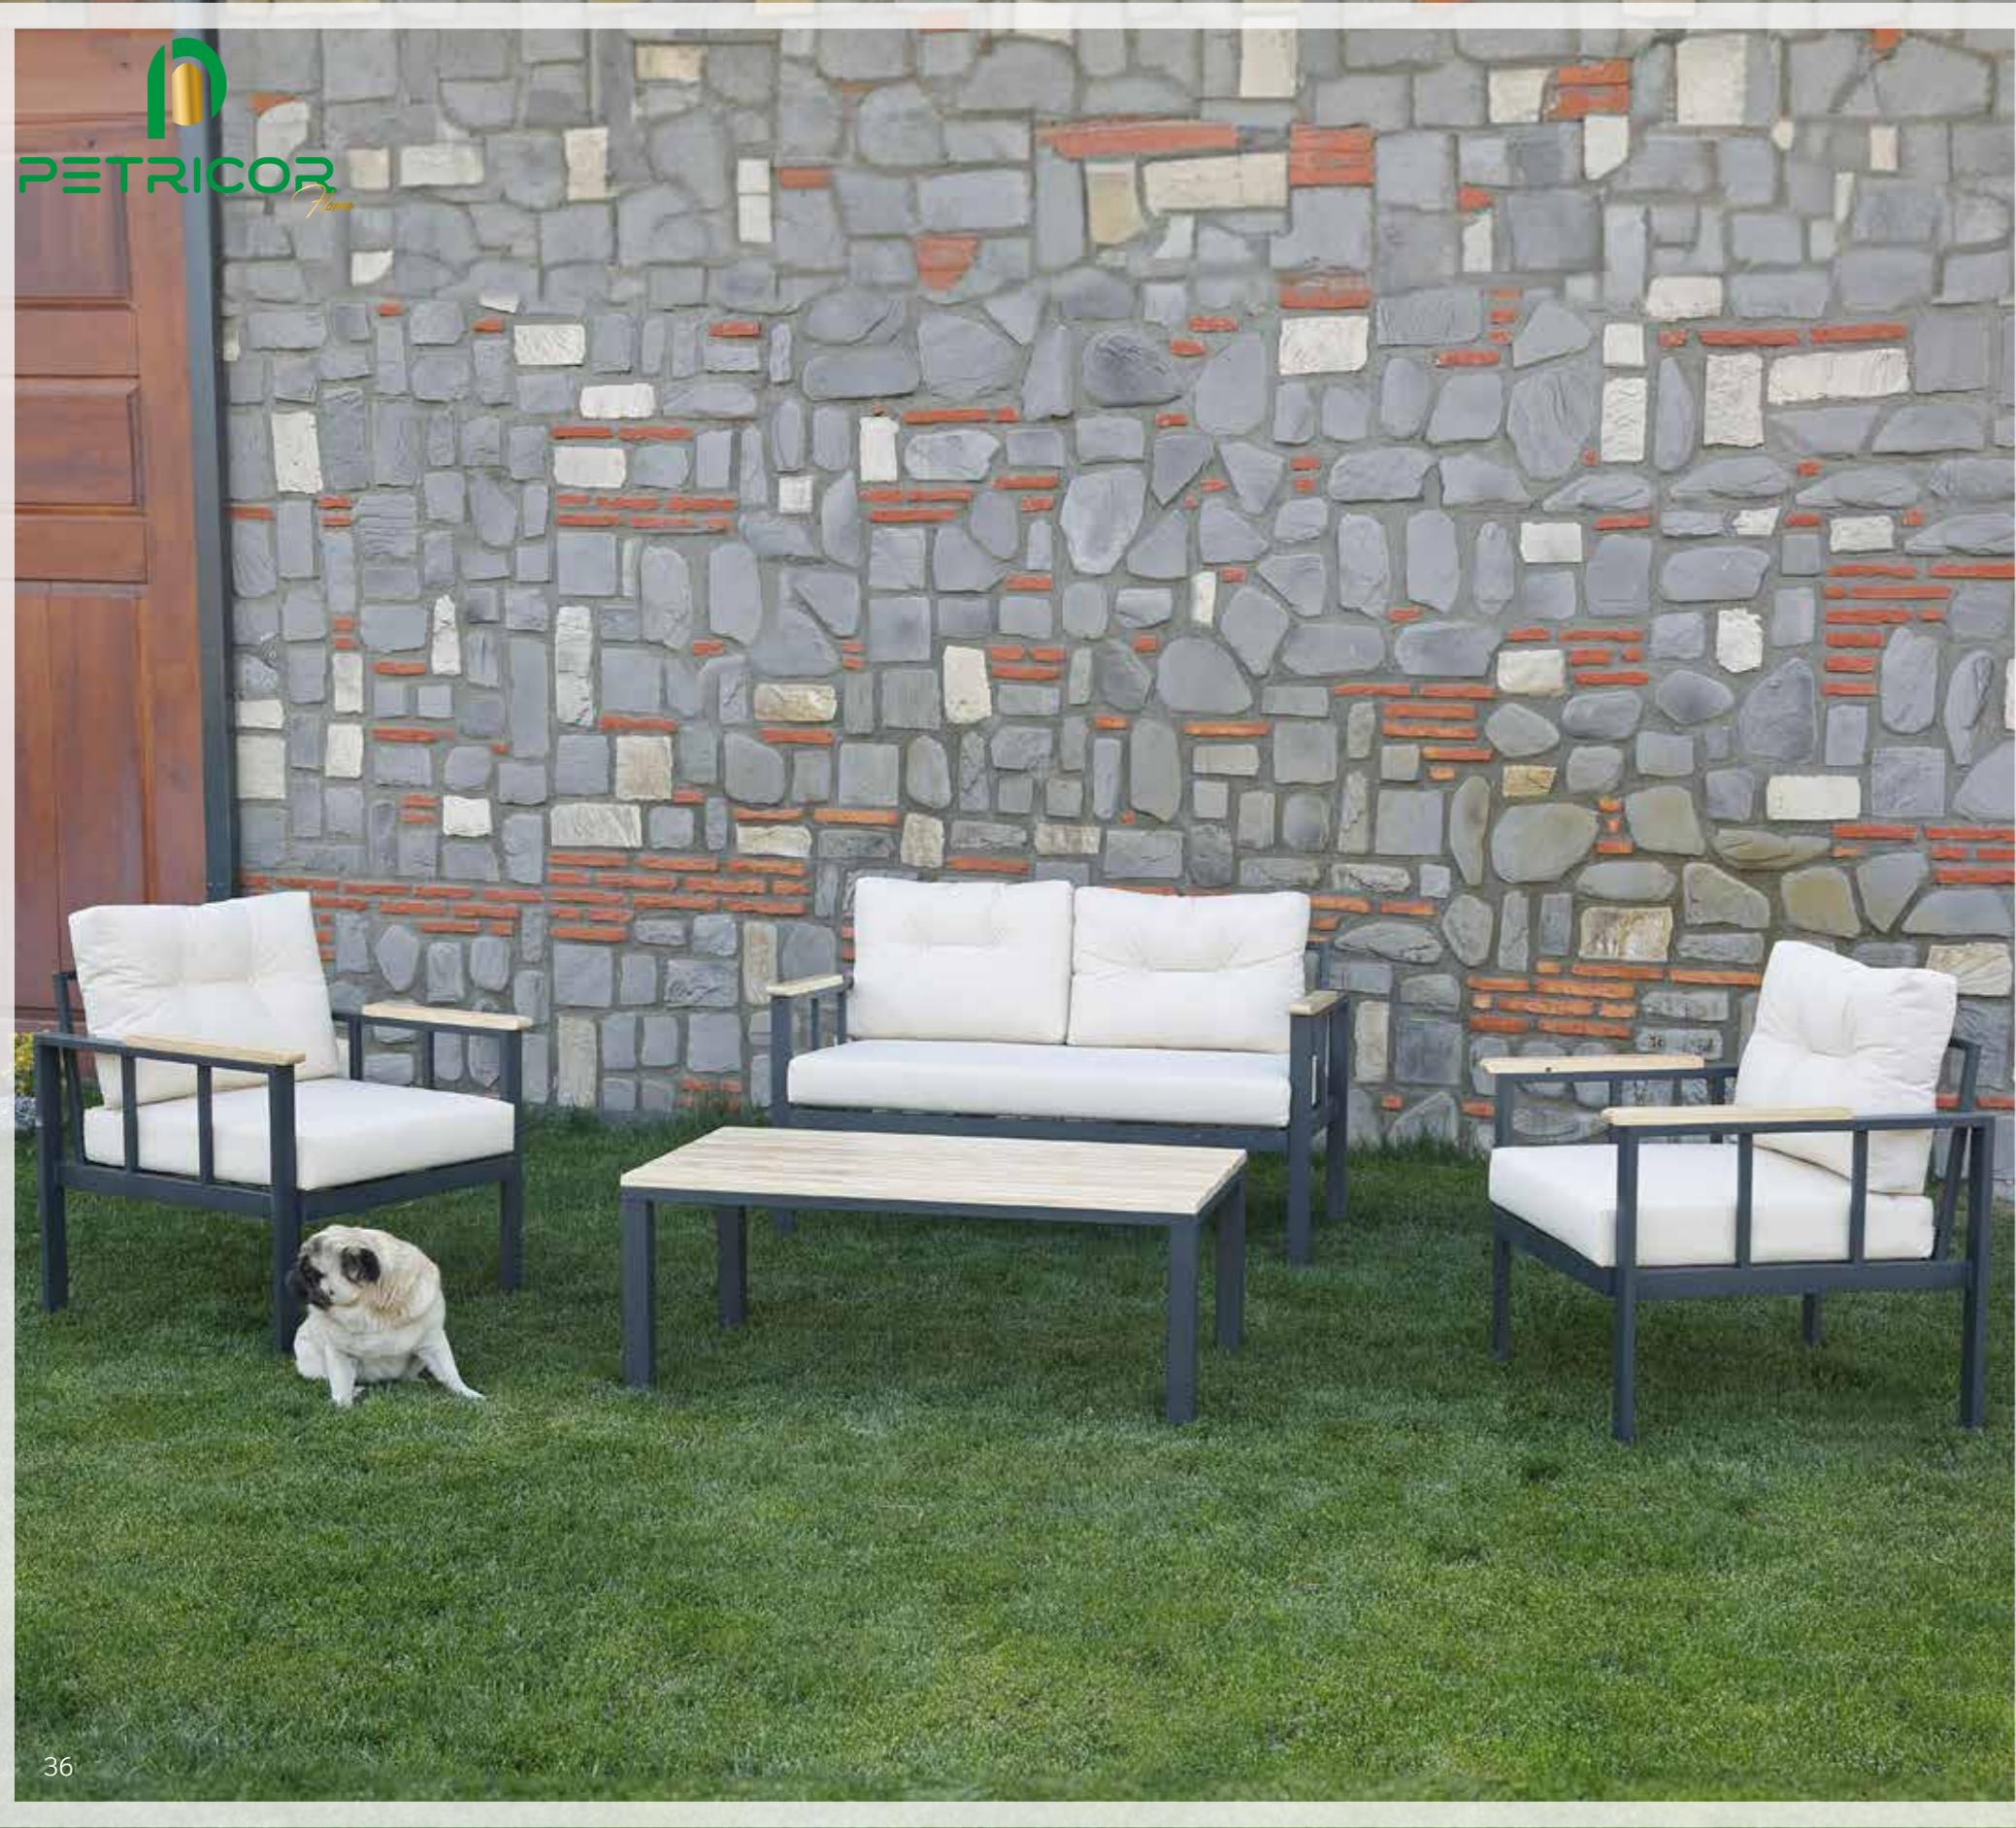

PH - 217

1. Color
2. HM-01
   - HM-02
   - HM-03

Single Seat (tekli set)
Width(en) : 70 cm
Length(boy) : 70 cm
Depth(derinlik) : 60 cm
Height(yükseklik) : 64 cm

Double Seat (ikili set)
Width(en) : 63 cm
Length(boy) : 127 cm
Depth(derinlik) : 60 cm
Height(yükseklik) : 76 cm

Table (masa)
Width(en) : 60 cm
Length(boy) : 110 cm
Depth(derinlik) : -
Height(yükseklik) : 45 cm

1. Fabric
2. PT-10
   - PT-11
   - PT-12
   - PT-13