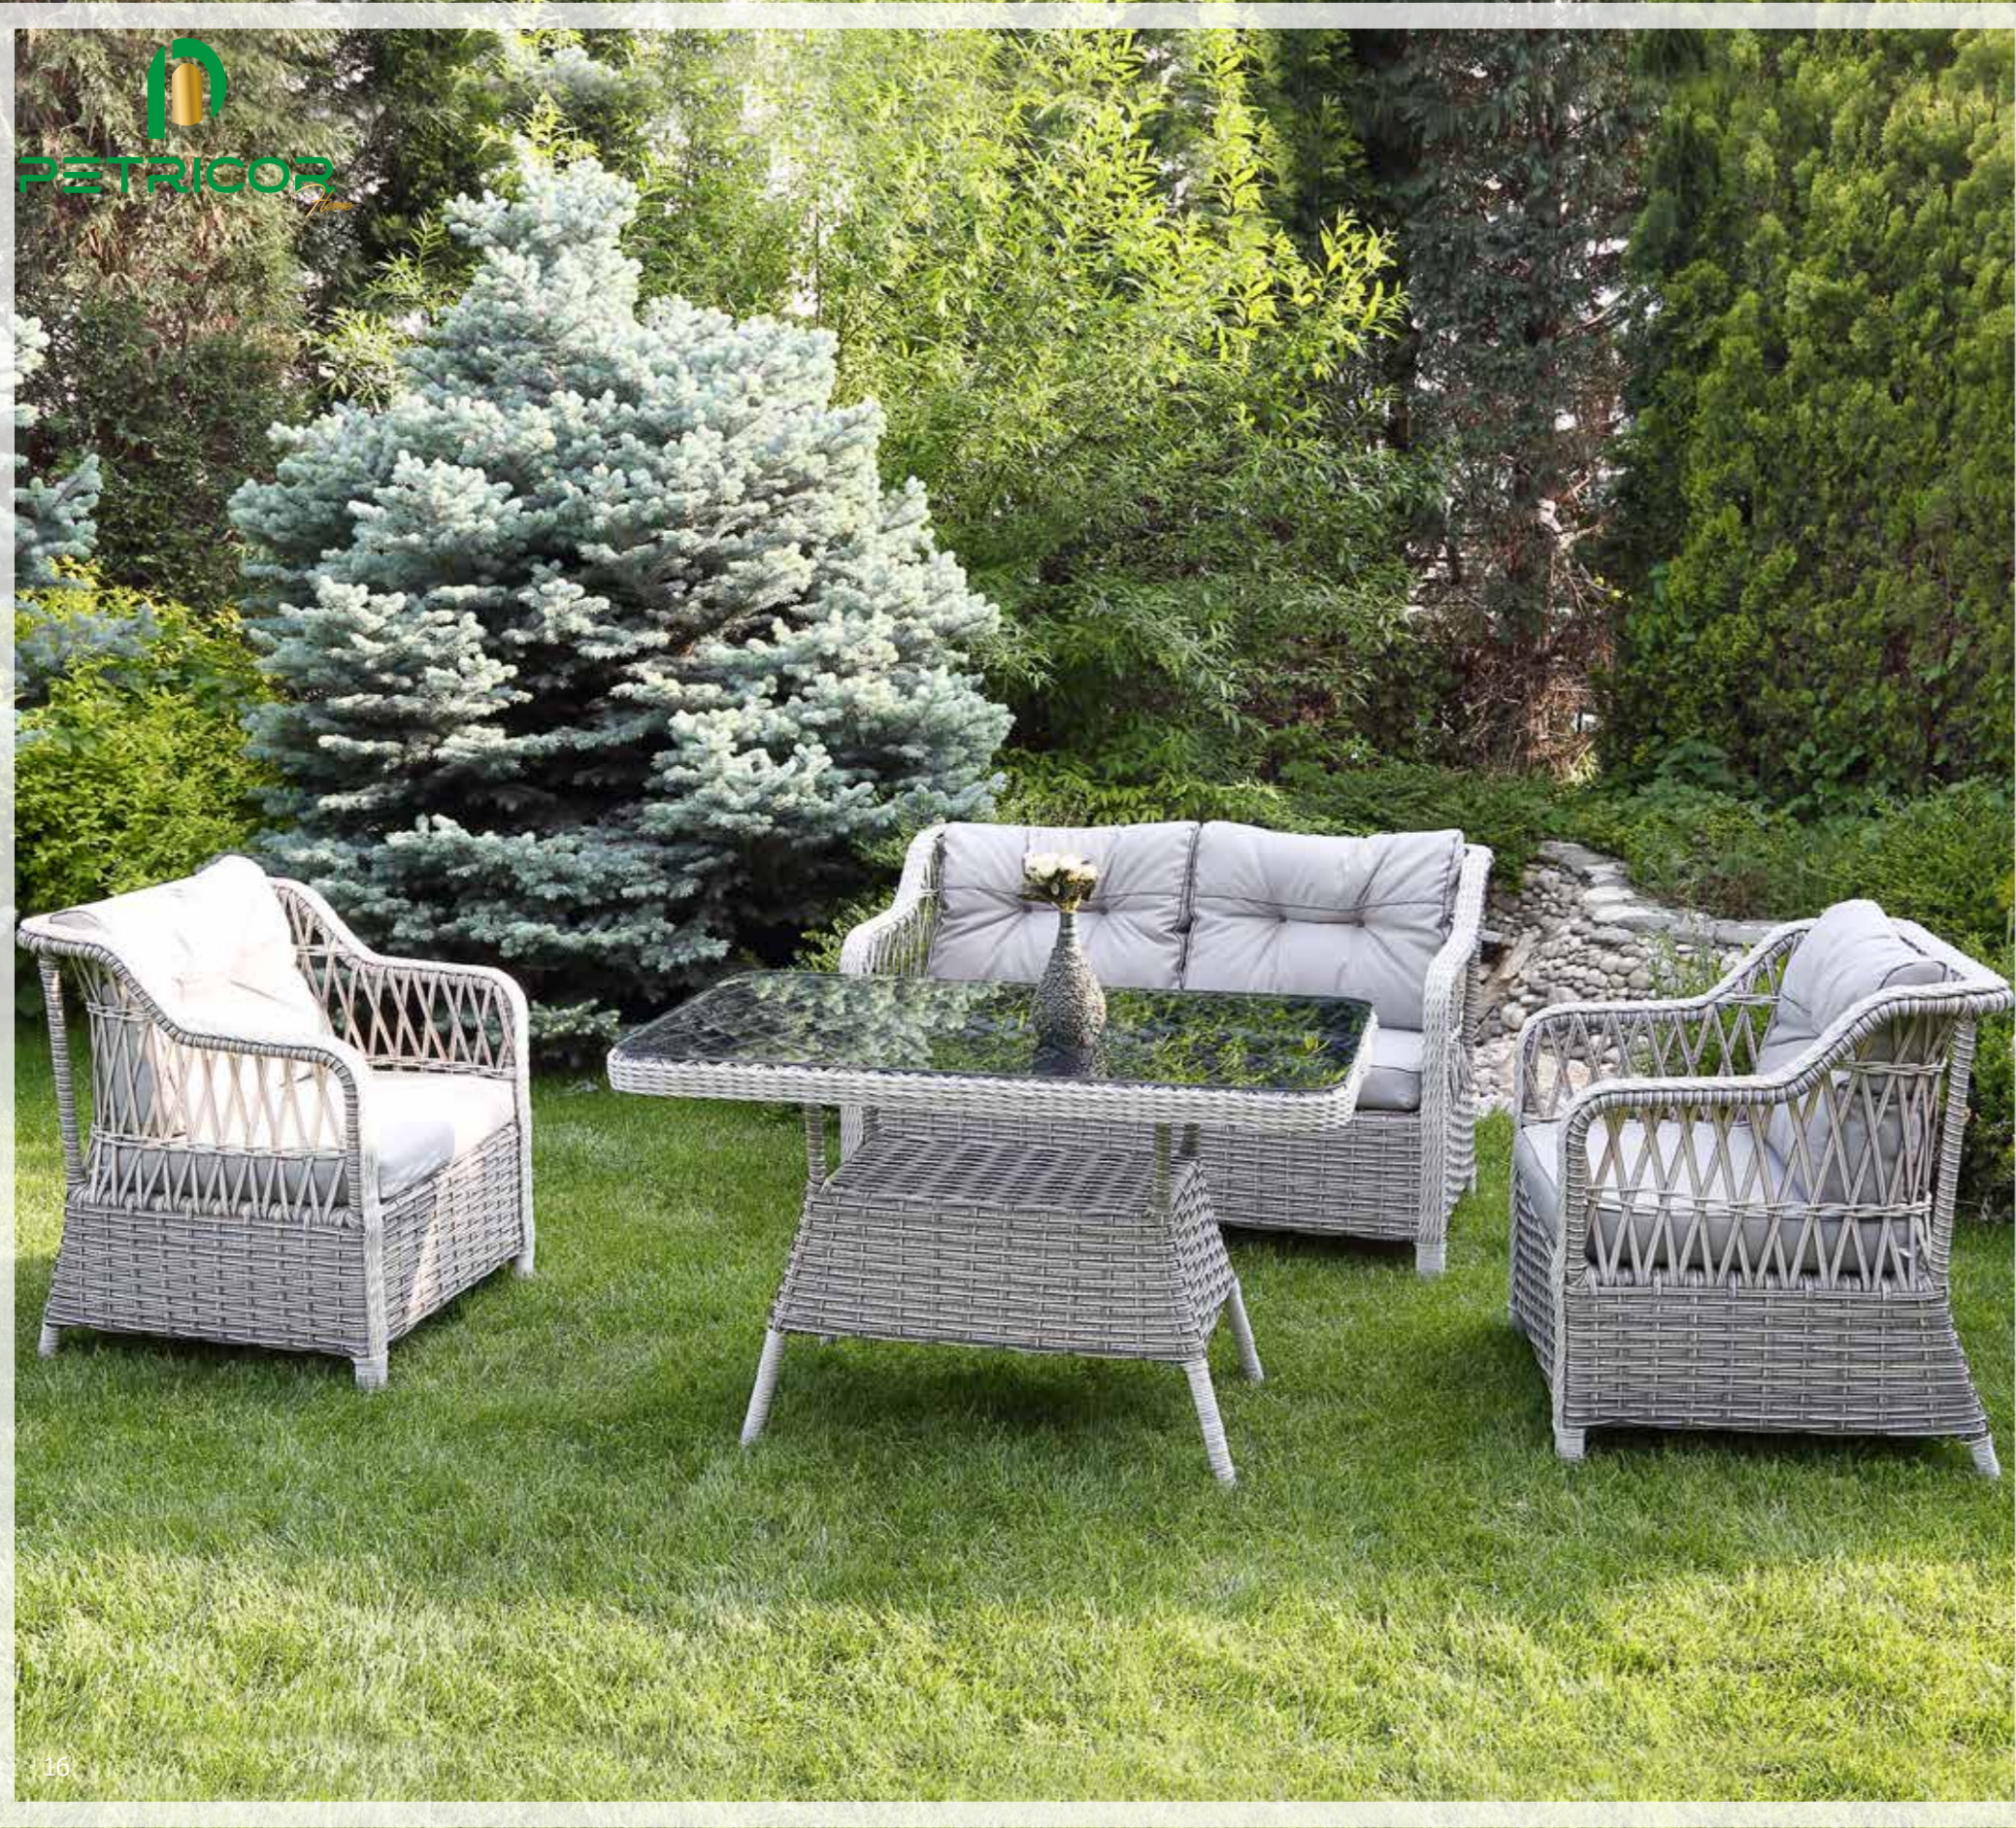

PH - 207

www.petricorhome.com

PT-01

PT-03

PT-04

Rattan

Single Seat (tekli set)

Width(en) : 71 cm
Length(boy) : 71 cm
Depth(derinlik) : 50 cm
Height(yükseklik): 89 cm

Double Seat (ikili set)

Width(en) : 71 cm
Length(boy) : 135 cm
Depth(derinlik) : 50 cm
Height(yükseklik): 89 cm

Table (masa)

Width(en) : 72 cm
Length(boy) : 122 cm
Depth(derinlik) : -
Height(yükseklik): 72 cm

Fabric

PT-10

PT-11

PT-12

PT-13